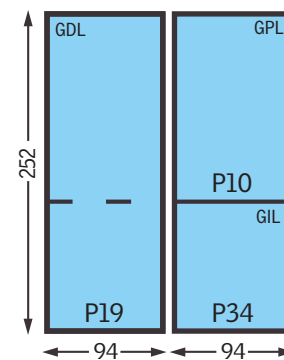

Окно-балкон GDL Cabrio

Окно-балкон состоит из двух элементов. Верхняя часть открывается по верхней оси до 45° с помощью нижней ручки, а также по средней оси. Нижняя часть раскладывается наружу, при этом по бокам автоматически выдвигаются специальные перила.

Окно-балкон производится в одном размере:
ширина - 94 см,
общая высота - 252 см

Может устанавливаться в комбинациях с другими окнами. Вариант представлен на иллюстрации.

Рекомендованная высота установки
Расстояние от пола до верхнего края окна – около 200 см. В таблице приведена зависимость высоты установки окна-балкона от угла наклона кровли.

Цена на окно-балкон указана в рублях с НДС. Действительна с 01.03.12.

Код окна	Размер (ширина и высота) см	94x252 P19
GDL 3073	Окно-балкон	120 600