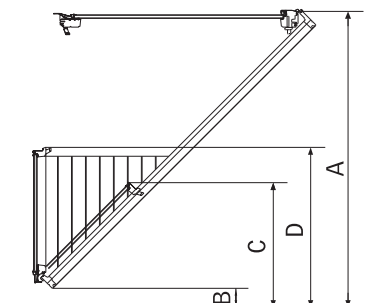

# Окно-балкон GDL Cabrio

Окно-балкон состоит из двух элементов. Верхняя часть открывается по верхней оси до 45° с помощью нижней ручки, а также по средней оси. Нижняя часть раскладывается наружу, при этом по бокам автоматически выдвигаются специальные перила.

Окно-балкон производится в одном размере:  
ширина - 94 см,  
общая высота - 252 см

Может устанавливаться в комбинациях с другими окнами. Вариант представлен на иллюстрации.

Рекомендованная высота установки  
Расстояние от пола до верхнего края окна – около 200 см. В таблице приведена зависимость высоты установки окна-балкона от угла наклона кровли.