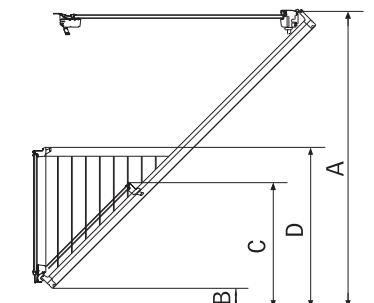

Окно-балкон GDL Cabrio

Окно-балкон состоит из двух элементов. Верхняя часть открывается по верхней оси до 45° с помощью нижней ручки, а также по средней оси. Нижняя часть раскладывается наружу, при этом по бокам автоматически выдвигаются специальные перила.

Окно-балкон производится в одном размере:
ширина - 94 см,
общая высота - 252 см

Может устанавливаться в комбинациях с другими окнами. Вариант представлен на иллюстрации.

Рекомендованная высота установки
Расстояние от пола до верхнего края окна – около 200 см. В таблице приведена зависимость высоты установки окна-балкона от угла наклона кровли.