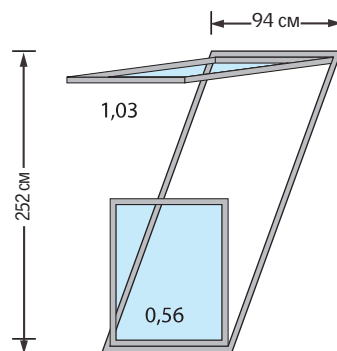

# Окно-балкон GDL Cabrio

Окно-балкон состоит из двух элементов. Верхняя часть открывается по верхней оси до 45° с помощью нижней ручки, а также по средней оси. Нижняя часть раскладывается наружу, при этом по бокам автоматически выдвигаются специальные перила.

Окно-балкон производится в одном размере:  
ширина - 94 см,  
общая высота - 252 см

Может устанавливаться в комбинациях с другими окнами. Вариант представлен на иллюстрации.

Рекомендованная высота установки  
Расстояние от пола до верхнего края окна – около 200 см. В таблице приведена зависимость высоты установки окна-балкона от угла наклона кровли.

Цена на окно-балкон указана в рублях с НДС. Действительна с 01.03.12.

Код окна	Размер (ширина и высота) см	 94x252 P19
<b>GDL 3073</b>	Окно-балкон	120 600