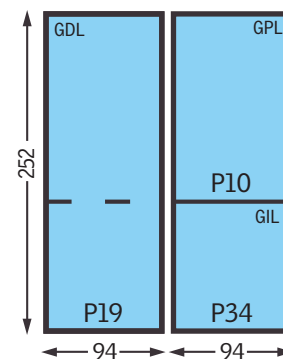

# Окно-балкон GDL Cabrio

Окно-балкон состоит из двух элементов. Верхняя часть открывается по верхней оси до 45° с помощью нижней ручки, а также по средней оси. Нижняя часть раскладывается наружу, при этом по бокам автоматически выдвигаются специальные перила.

Окно-балкон производится в одном размере:  
ширина - 94 см,  
общая высота - 252 см

Может устанавливаться в комбинациях с другими окнами. Вариант представлен на иллюстрации.

Рекомендованная высота установки  
Расстояние от пола до верхнего края окна – около 200 см. В таблице приведена зависимость высоты установки окна-балкона от угла наклона кровли.

Цена на окно-балкон указана в рублях с НДС. Действительна с 01.03.12.

Код окна	Размер (ширина и высота) см	 94x252 P19
<b>GDL 3073</b>	Окно-балкон	120 600