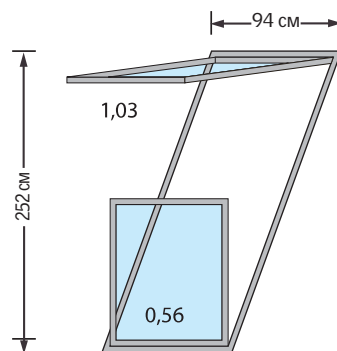

Окно-балкон GDL Cabrio

Окно-балкон состоит из двух элементов. Верхняя часть открывается по верхней оси до 45° с помощью нижней ручки, а также по средней оси. Нижняя часть раскладывается наружу, при этом по бокам автоматически выдвигаются специальные перила.

Окно-балкон производится в одном размере:
ширина - 94 см,
общая высота - 252 см

Может устанавливаться в комбинациях с другими окнами. Вариант представлен на иллюстрации.

Рекомендованная высота установки
Расстояние от пола до верхнего края окна – около 200 см. В таблице приведена зависимость высоты установки окна-балкона от угла наклона кровли.

Цена на окно-балкон указана в рублях с НДС. Действительна с 01.03.12.

Код окна	Размер (ширина и высота) см	94x252 P19
GDL 3073	Окно-балкон	120 600